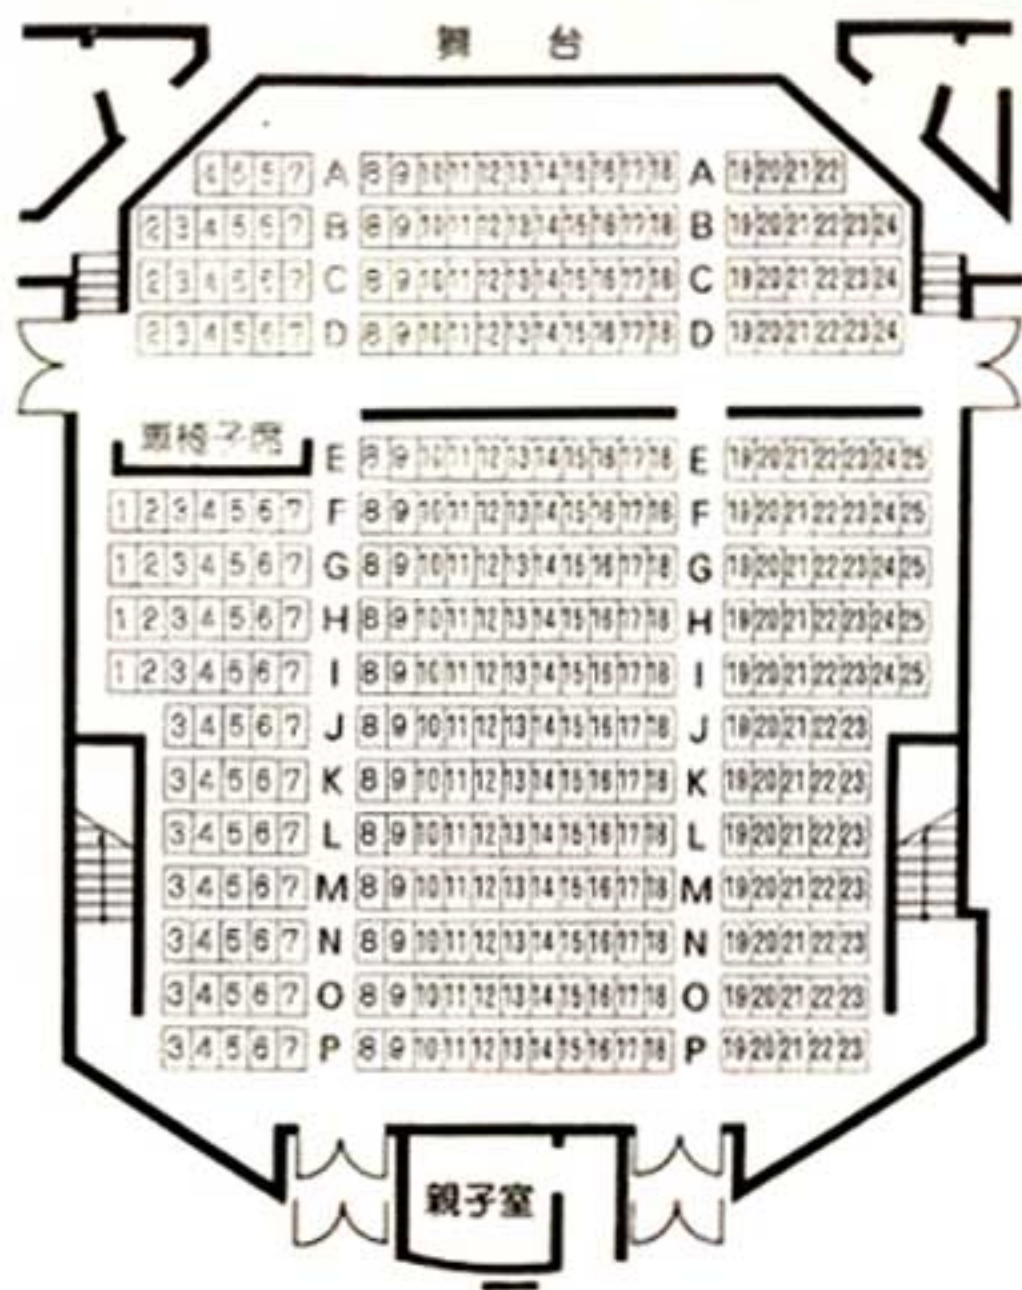

遊ホール客席ご案内

1階 353席

2階 22席

1階席

2階席